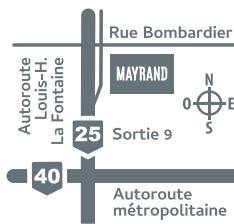

MAYRAND ANJOU

9701, boul. Louis-H.-Lafontaine
Anjou, QC H1J 2A3

Lundi 6h30 à 19h
Mardi 6h30 à 19h
Mercredi 6h30 à 20h
Jeudi 6h30 à 20h
Vendredi 6h30 à 20h
Samedi 7h à 18h
Dimanche 7h à 18h