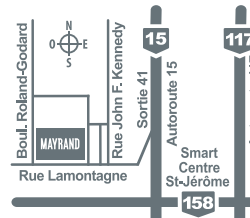

MAYRAND ST-JÉRÔME

400 Rue Lamontagne
Saint-Jérôme, QC J7Y 0E1

Lundi 7h à 19h
Mardi 7h à 19h
Mercredi 7h à 20h
Jeudi 7h à 20h
Vendredi 7h à 20h
Samedi 7h à 18h
Dimanche 7h à 18h