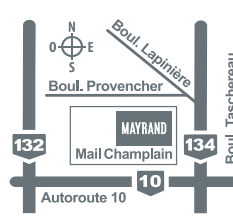

MAYRAND BROSSARD

Mail Champlain, suite S100
2151 Boul. Lapinière, Brossard, QC J4W 2T5

Lundi 7h à 19h
Mardi 7h à 19h
Mercredi 7h à 20h
Jeudi 7h à 20h
Vendredi 7h à 20h
Samedi 7h à 18h
Dimanche 7h à 18h